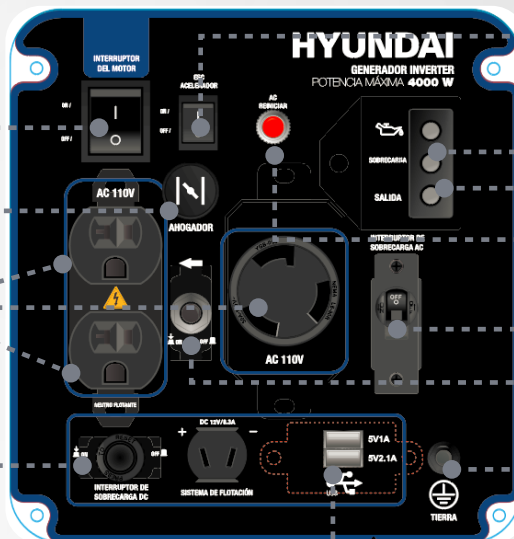

GENERADOR INVERTER A GASOLINA HYE4000IA

HYUNDAI

POWER PRODUCTS

CARACTERÍSTICAS

PROfesional

>> Bastidor tubular de alta resistencia.

>> Con llave de paso para el combustible.

>> Cigüeñal de acero forjado, de gran rigidez y extraordinaria resistencia al desgaste.

>> Cilindro de hierro fundido para mayor resistencia al desgaste por uso y mayor resistencia al calor.

>> Motor de alto rendimiento con bajo consumo de combustible gracias a su motor con válvulas (OHV).

>> Tanque de combustible de gran capacidad. Cuenta con mirilla de combustible.

>> Panel frontal de libre y fácil acceso, interruptores con cubierta de plástico para mayor protección y seguridad.

>> Tecnología Inverter: Controla el régimen del motor en función de la necesidad de potencia, lo que reduce el consumo de combustible, aumenta la autonomía, adecua el nivel de ruido.

>> Incluye amortiguadores para darle mayor estabilidad y menos vibraciones al equipo.

PANEL DE CONTROL

>> Switch de encendido / apagado

>> Ahogador

>> Conexiones AC 110V.

>> Interruptor DC

>> Interruptor de aceleración automático

>> Luz indicadora de bajo nivel de aceite

>> Circuito protector para protegerlo de sobrecargas.

>> Protectores térmicos.

>> Interruptor de CA

>> Protectores térmicos.

>> Conexión a tierra.

>> 2 puertos USB

www.hyundaipower.com.mx

f Instagram YouTube Hyundai Power Mx